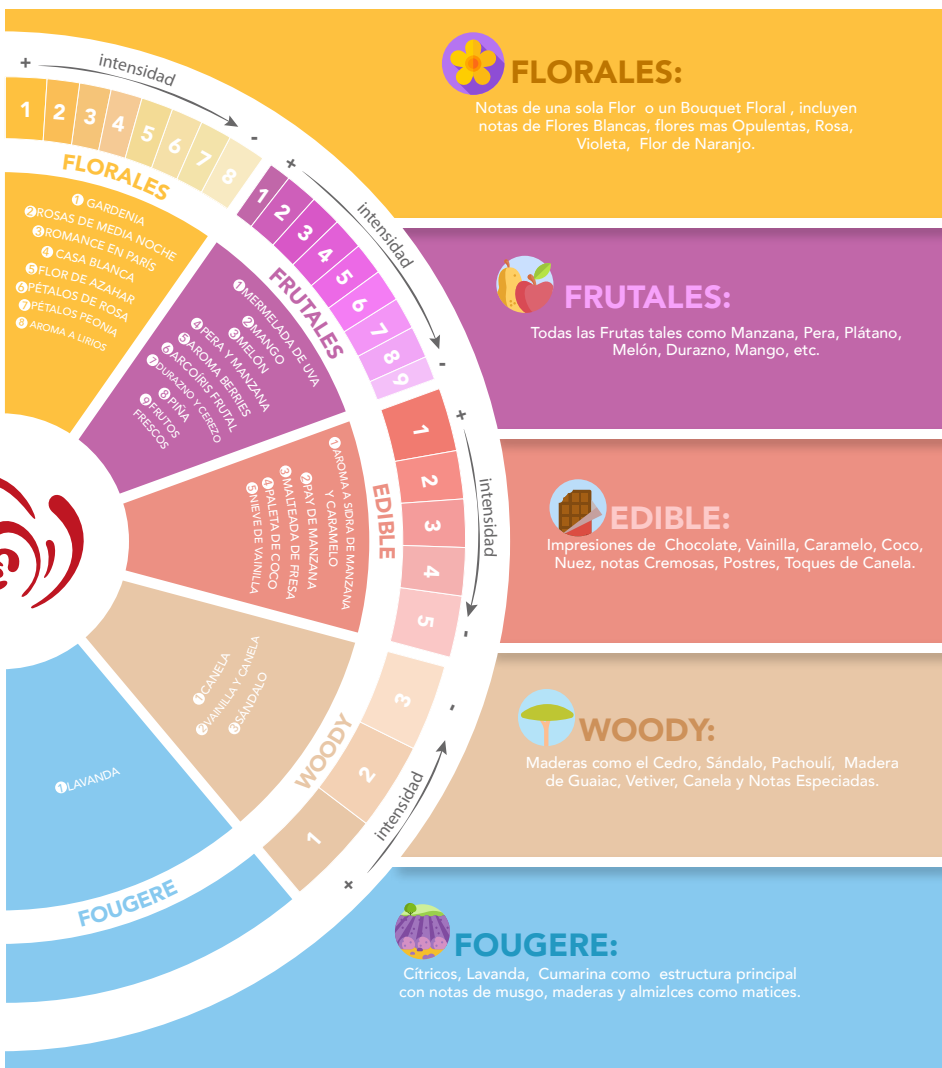

O de las VELAS home interiors®

Encienden tus Aromas favoritos.