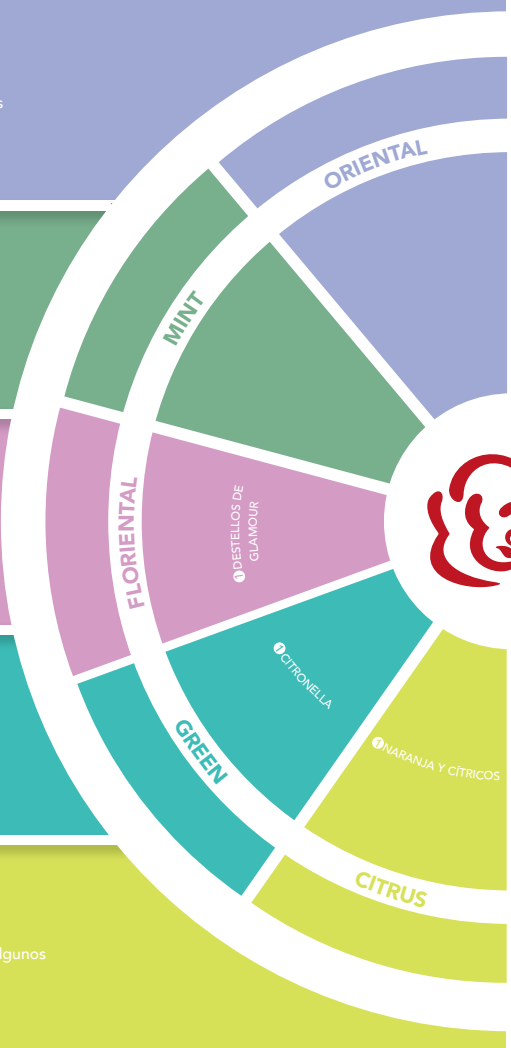

CONOCE el Círculo *Aromático*

y a qué Familia Olfativa pert

ORIENTAL:

Frescas Notas de Cítricos en Salida sobre notas Balsámicas, Vainilla, Ambar y maderas .

MINT:

Notas de Menta, Hierbabuena, Eucalipto, que representan Frescura.

FLORIENTAL:

Nota Floral con un fondo Oriental y algunos aspectos dulces.

GREEN:

Notas de Savia húmedas verdes, cubiertas de rocío, frondosas y terrosas, tallo de Jacinto, Hojas Verdes.

CITRUS:

Bergamota, Naranja, Limón, Lima, Toronja, algunos adeshidos.