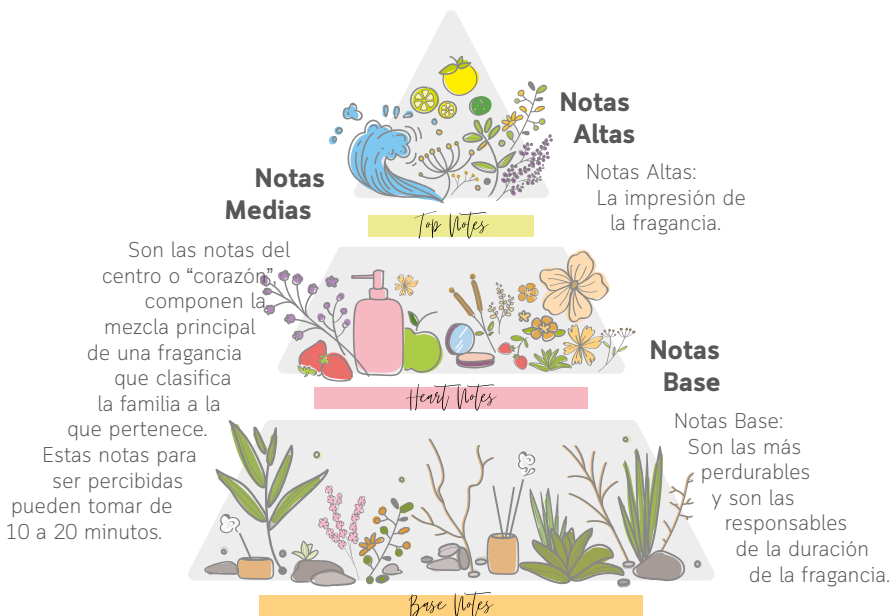

NUESTRA HISTORIA

En 1995, Home Interiors® comenzó en México una historia de éxito derivada de otra gran historia que arrancó en 1957 en Estados Unidos y que convirtió a las Velas en su símbolo ícono; su fama trascendió fronteras y ha continuado creciendo gracias a la firme convicción que nuestra Empresa lleva con grandes beneficios en sus Productos y con su Plan de Carrera a todas las personas que deseen ser parte de ella y convertir su pasión por la belleza y la decoración en su profesión. ¿Qué nos mueve?: ¡TÚ! que lees este texto, que deseas llevar a tu casa una hermosa Vela (¡o muchas!), que deseas llevar calidez a tu Hogar, que deseas un futuro mejor o que deseas realizar el Viaje de tus sueños. Te lo explicamos con detalle en la página 30 de este Folleto. ¡Vive con nosotros, la gran Experiencia Home Interiors®!

NUESTRA MISIÓN:

DESARROLLAR
LA VIDA DE LAS PERSONAS

Y llevar a la casa de cada persona, Armonía, Belleza y Poder de Atracción. Nuestras Velas contienen un perfil aromático igual que el de los perfumes más finos del mundo, ¡vívelos! Pide a tu Especialista en Accesorios Independiente que te los muestre en los Aromas con los Muestrarios disponibles a la venta:

CONOCE LA *Pirámide* OLFATIVA