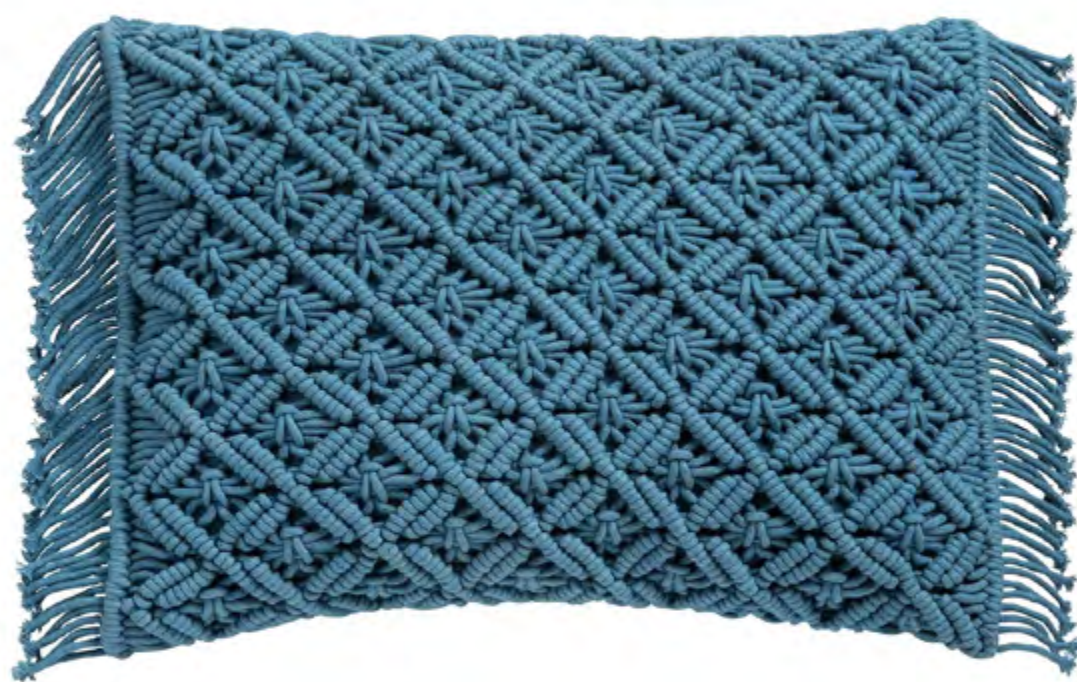

Ofertas

Cojines & Tapetes

20%
DE AHORRO

- 27660 • Cojín "Rudo" Relleno 100% Poliéster. Importado de la India. Cuero Sintético y Tela. 45x45 cm. c/u
  De: $999.⁹⁰ A: **$799.⁹²**

15%
DE AHORRO

- 27657 • Cojín "Requiem" Azul. 100% Algodón. Hecho a mano. Importado de la India. 50x35 cm. c/u
  De: $899.⁹⁰ A: **$764.⁹²**

20%
DE AHORRO

- 41215 • Cojín "Square" 100% Poliéster. 45x45 cm. c/u
  De: $499.⁹⁰ A: **$399.⁹²**