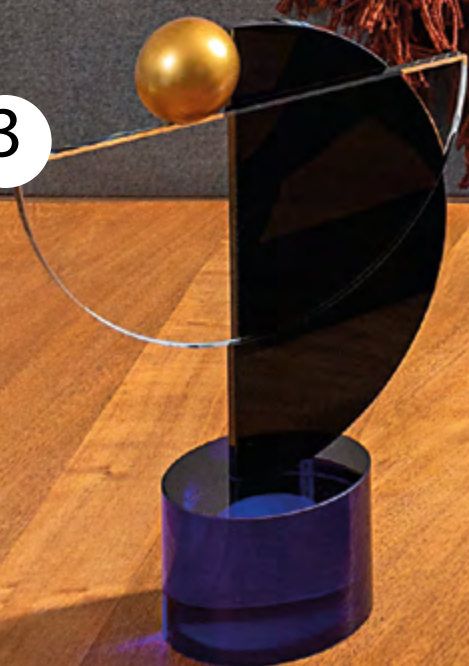

1

*Colección*  
Intense  
**LUXURY**

2

3

- 1 • 41269 • Lienzo "Mason" Arte original de la Artista Mexicana Leticia Herrera. Lienzo y Madera compuesta. 60x80cm c/u  
De: \$3,499.<sup>90</sup> A: \$2,449.<sup>93</sup>