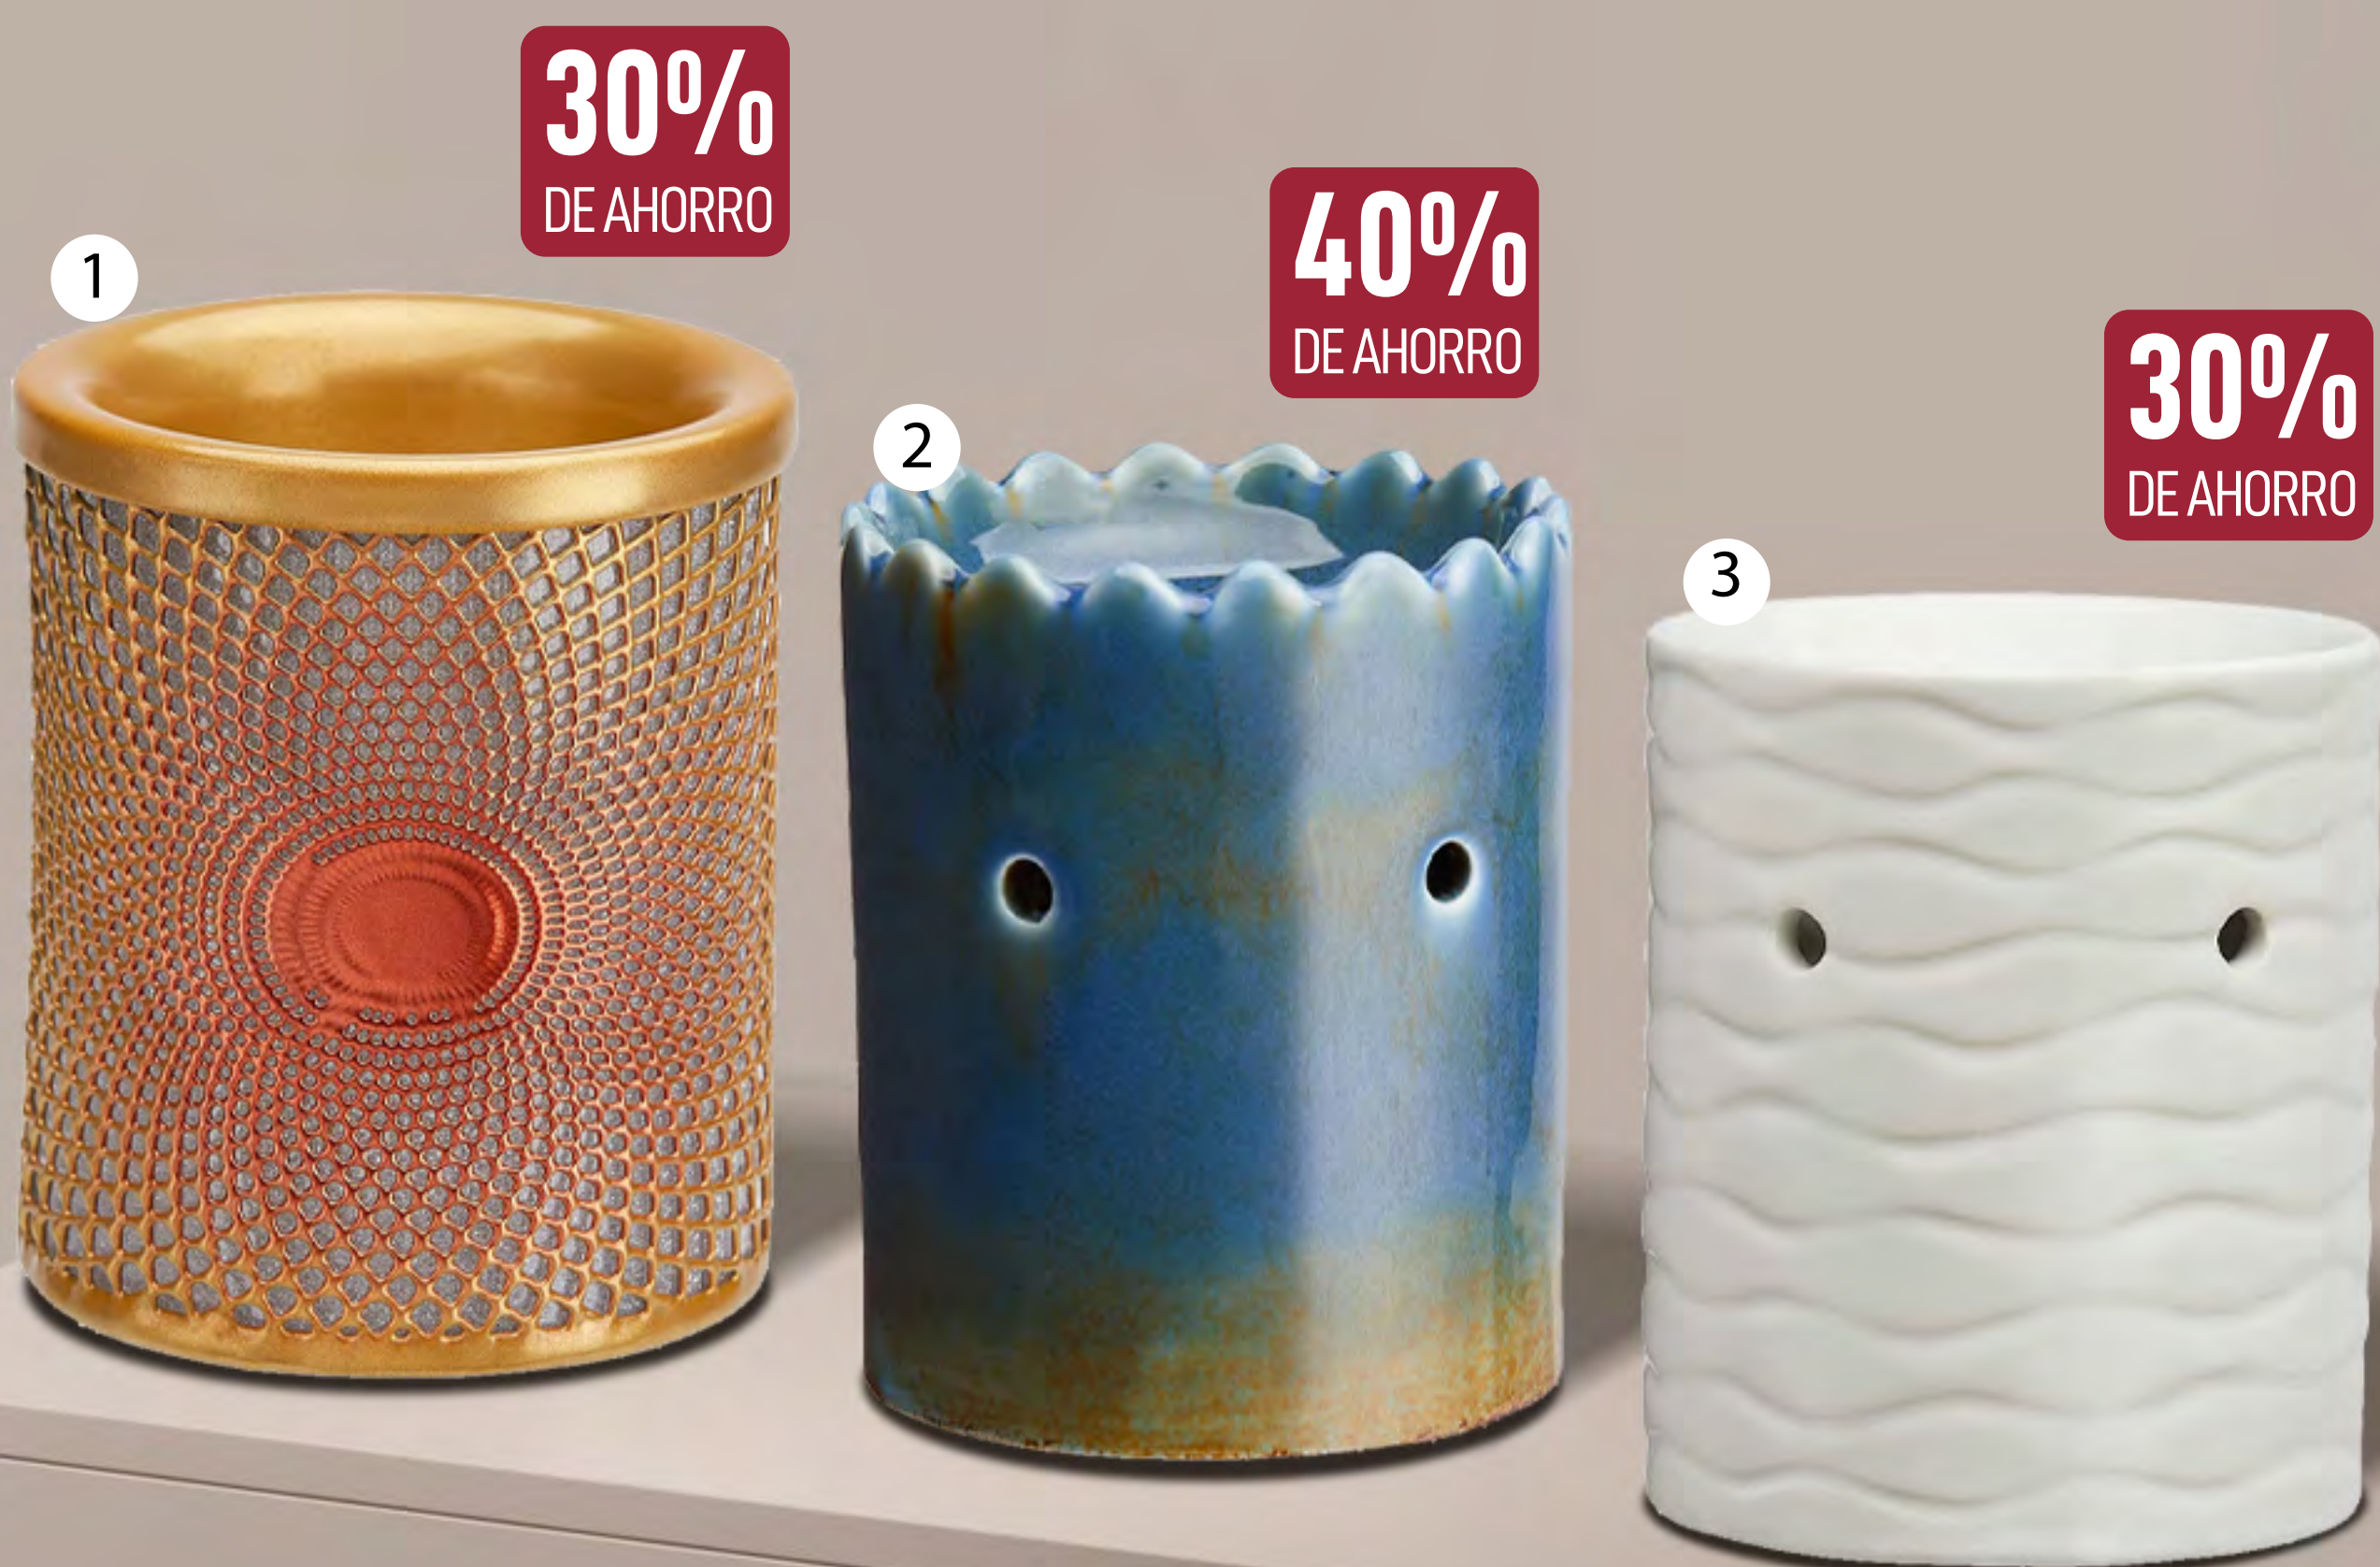

Diseños únicos que iluminan tus espacios con un brillo especial

1. 1 • **15938** • Cubierta para Calentador de Pared "Sunrise" Utilizar Cubos de Cera. Utilizar con Base de Calentador de Pared Clave 15935. Metal. 7x9 cm c/u De: $349.⁹⁰ **A: $244.⁹³**
2. 2 • **15936** • Cubierta para Calentador de Pared "Agata" Utilizar Cubos de Cera. Utilizar con Base de Calentador de Pared Clave 15935. Cerámica. 7x9 cm c/u De: $299.⁹⁰ **A: $179.⁹⁴**
3. 3 • **15937** • Cubierta para Calentador de Pared "Grecia" Utilizar Cubos de Cera. Utilizar con Base de Calentador de Pared Clave 15935. Cerámica. 7x9 cm c/u De: $299.⁹⁰ **A: $209.⁹³**