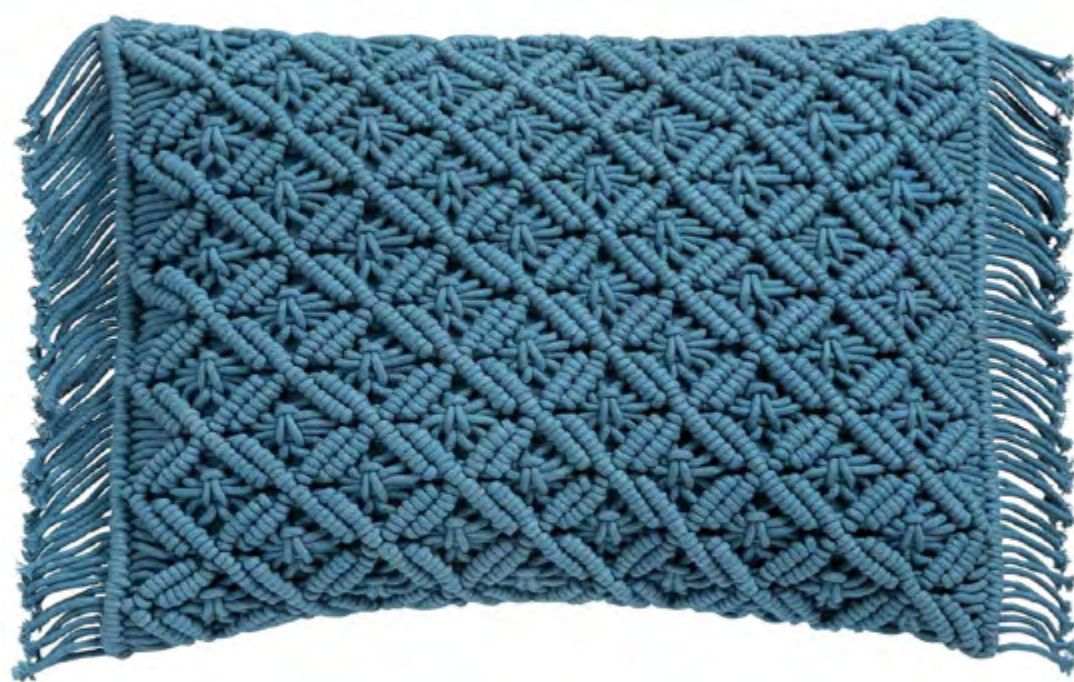

## Cojines & Tapetes

**20%**  
DE AHORRO

- 27660 • Cojín "Rudo" Relleno 100% Poliéster. Importado de la India. Cuero Sintético y Tela. 45x45 cm. c/u  
De: \$999.<sup>90</sup> A: **\$799.<sup>92</sup>**

**15%**  
DE AHORRO