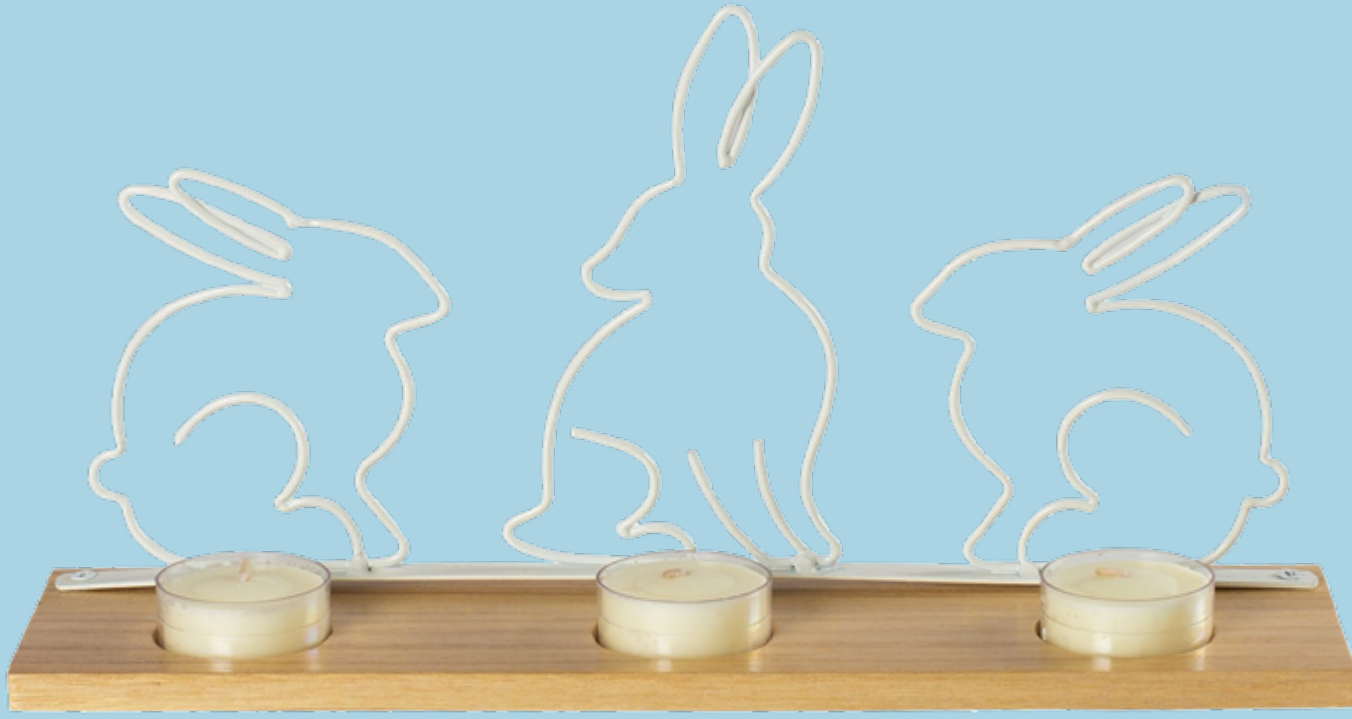

Ofertas finales de Pascua

EL ENCANTO DE LA
Pascua
EN TU HOGAR

20%
DE AHORRO