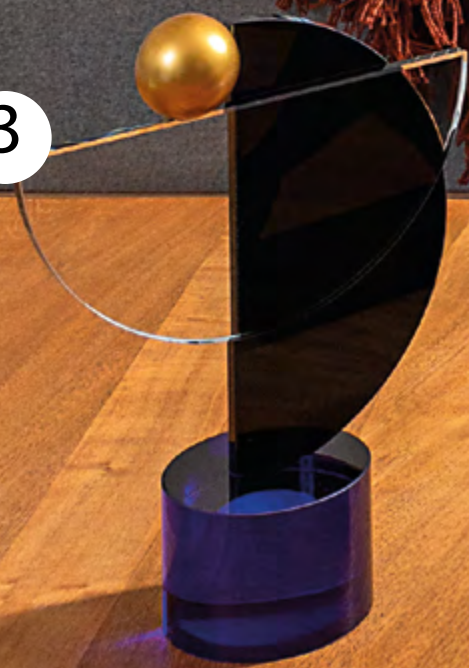

1

*Colección*  
Intense  
**LUXURY**

2

3

- 1 • 41269 • Lienzo "Mason" Arte original de la Artista Mexicana Leticia Herrera. Lienzo y Madera compuesta. 60x80cm c/u  
De: \$3,499.<sup>90</sup> A: \$2,449.<sup>93</sup>